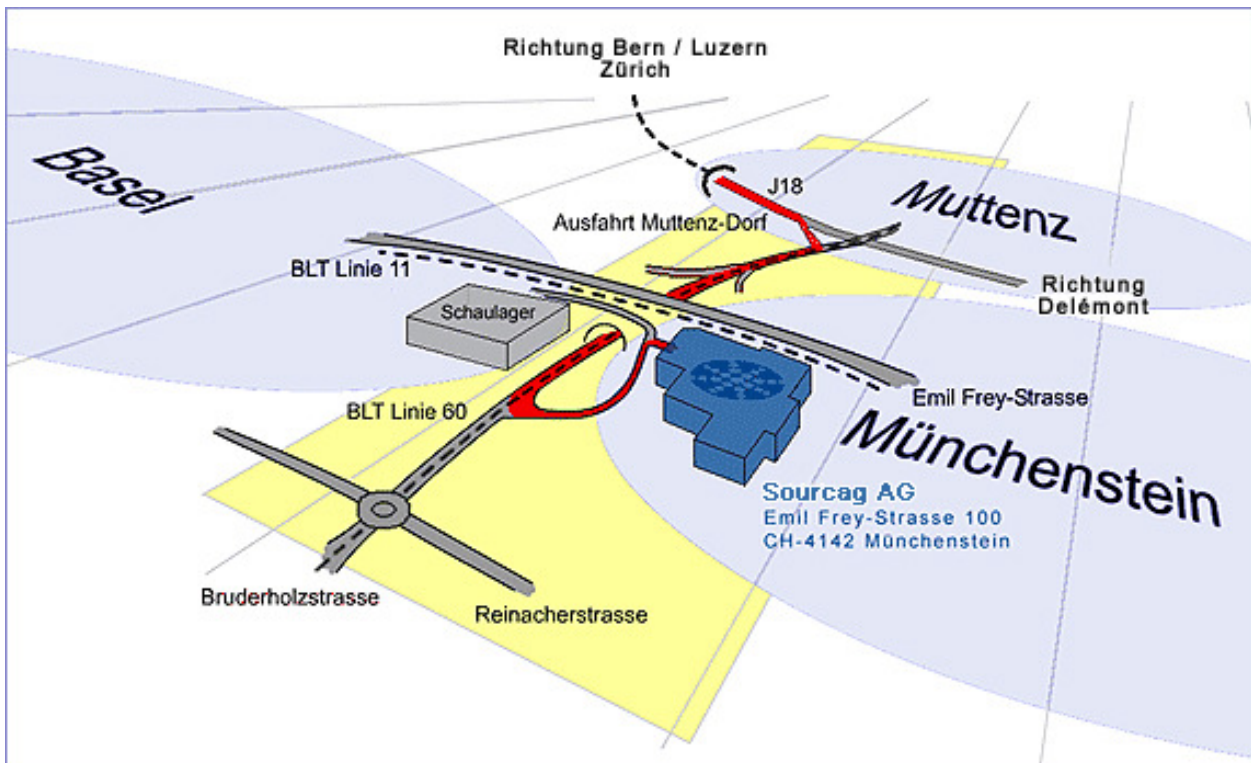

s o u r c a g

Wegbeschreibung

Öffentliche Verkehrsmittel

Ab Basel, Bahnhof SBB: Tram Nr. 11/E11 Richtung Münchenstein/Aesch bis Station Spengler.
Ab Muttenz: Bus Nr. 60 Richtung Benken Brücke bis Station Schaulager.

Auto

Anfahrt von der N2, Autobahn Richtung Delémont (Münchenstein).
Ausfahrt Münchenstein / Dreispitz-Freilager Richtung Münchenstein/West/Kantonsspital; nach dem Tunnel links abbiegen: Dreispitz 1+2-Freilager, Spengler-Park (bitte beachten Sie den Punkt **Navigationssystem**).

Navigationssystem

Falls Sie in Ihrem Navigationsgerät Koordinaten als Ziel eingeben können, wählen Sie entweder 613 000 und 264 080 oder $7^{\circ} 36' 41.1''$ E und $47^{\circ} 31' 39.0''$ N (je nach System) für unsere Zufahrt. Die Einfahrt in die Tiefgarage befindet sich an der Kreuzung Ruchfeldstrasse - Migrosstrasse (bitte als Kreuzung eingeben)